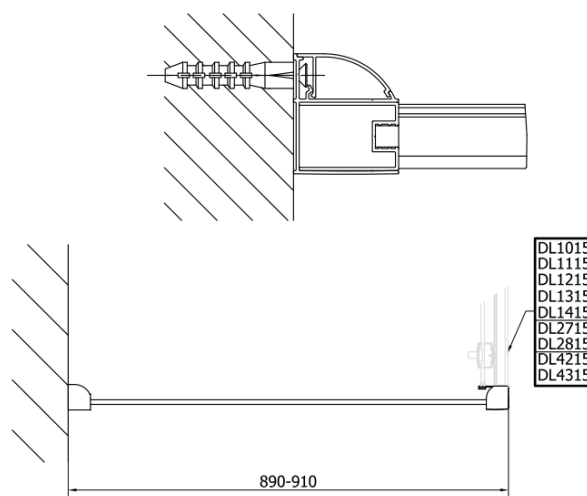

Produktový list

Objednací kód: **DL1415DL3415**

Lucis Line obdélníkový sprchový kout 1400x900mm L/P varianta

DL3415L

DL3415R

DL1415L

DL1415R